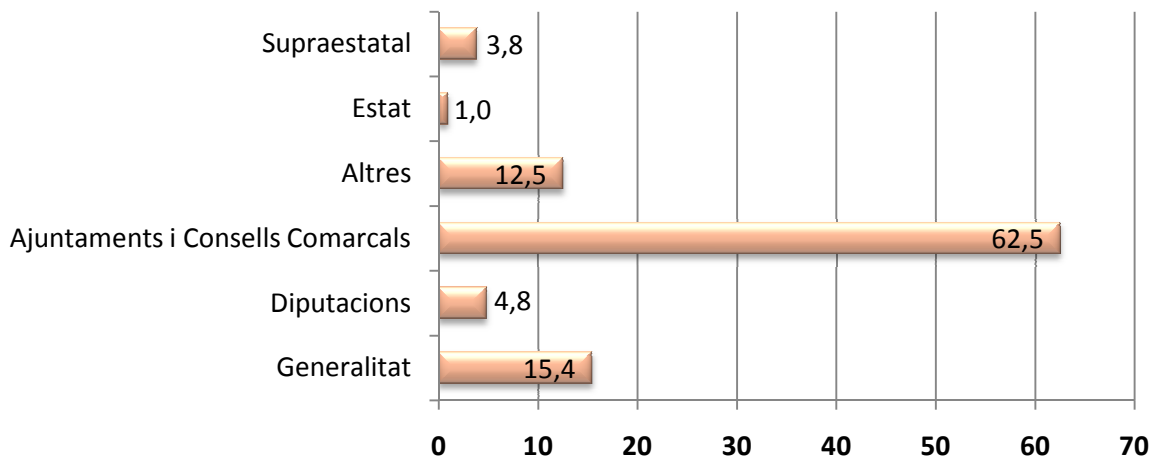

DADES BORSA DE TREBALL DEL COL·LEGI DE POLITÒLEGS I SOCIÒLEGS DE CATALUNYA - SETEMBRE 2010-09-30

OFERTES LABORALS PER SECTORS

DISTRIBUCIÓ DE LES OFERTES LABORALS DINS DEL SECTOR PÚBLIC

OFERTES LABORALS SEGONS LLOC DE TREBALL

OFERTES LABORALS PER TIPUS DE CONTRACTE

OFERTES LABORALS PER DISTRIBUCIÓ GEOGRÀFICA (%)